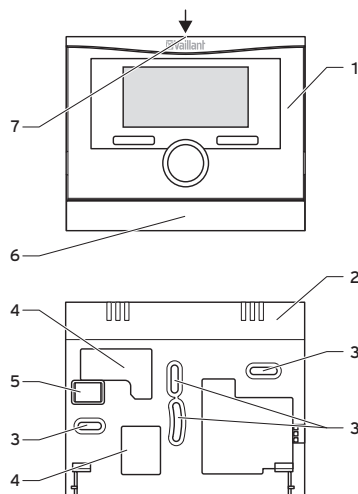

## Maatschets en aansluitpunten

**Legende:**  
 1 klemmen eBUS-regelaar  
 2 klemmen Vaillant-ketel

**Legende:**  
 1 regelaar  
 2 wandsokkel  
 3 bevestiging  
 4 kabeldoorvoer  
 5 klemmen eBUS  
 6 bescherming  
 7 bevestiging

**Legende:**  
 1 regelaar  
 2 wandketel  
 3 eBUS-verbinding

Technische gegevens		calorMATIC VRT 350
bedrijfsspanning U <sub>max</sub> . opgenomen stroom	V mA	24 < 50
max. toegelaten omgevingstemperatuur	°C	50
sectie bedrading	mm <sup>2</sup>	0,75 ... 1,5
afmetingen met wandsokkel	mm	97
hoogte	mm	147
breedte	mm	50
diepte		
beschermingsgraad	-	IP 20
beschermingsklasse regelaar	-	III