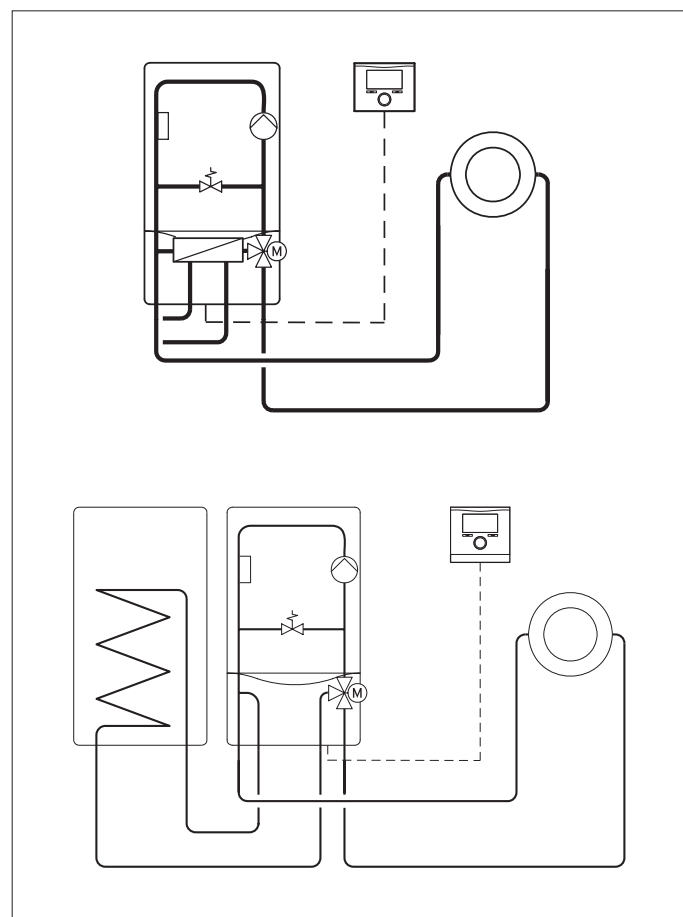

Technische fiche: kamerthermostaat calorMATIC VRT 350

bijzondere kenmerken

- modulerende kamerthermostaat met verlichte display
- intuïtieve bediening zonder voorkennis
- extra brede display met tekst en symbolen (23 talen)
- snelle inbedrijfname door een installatieassistent
- weekprogramma voor verwarming en sanitair
- nachtverlaging
- speciale functies zoals:
  - keuze tussen automatische aanpassing van de vertrekwatertemperatuur of aan/uit-sturing
  - zomerfunctie
  - partyfunctie
  - functie 1 dag thuis of afwezig
  - vakantieprogramma
  - eenmalige boileropwarming buiten de geprogrammeerde uren
  - volgende onderhoudsbeurt
  - weergave actuele waterdruk cv-installatie
- eBUS-verbinding (2-draads)

toepassingen

- kamerthermostaat voor 1 ongemengd cv-circuit
- automatische aanpassing van de vertrekwatertemperatuur in functie van het temperatuurverschil tussen de actuele en gewenste binnentemperatuur
- voor alle Vaillant verwarmingsketels met eBUS-aansluiting
- in combinatie met een sanitaire warmwaterboiler

uitrusting

- kamerthermostaat
- wandsokkel
- klein materiaal (schroeven en pluggen)

Benaming	Artikelnummer
calorMATIC VRT 350	0020124473