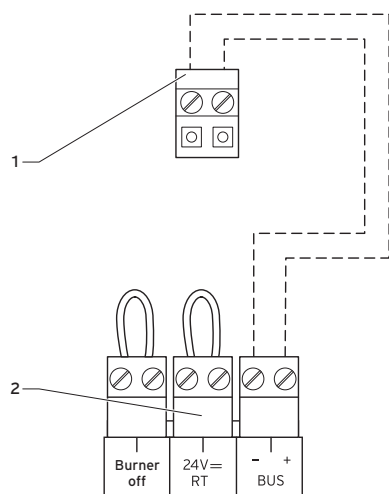

### toepassingen

- kamerthermostaat voor 1 ongemengd cv-circuit
- automatische aanpassing van de vertrekwatertemperatuur in functie van het temperatuurverschil tussen de actuele en gewenste binnentemperatuur
- voor alle Vaillant verwarmingsketels met eBUS-aansluiting
- in combinatie met een sanitaire warmwaterboiler

## Maatschets en aansluitpunten

**Legende:**  
 1 klemmen eBUS-regelaar  
 2 klemmen Vaillant-ketel

**Legende:**  
 1 regelaar  
 2 wandsokkel  
 3 bevestiging  
 4 kabeldoorvoer  
 5 klemmen eBUS  
 6 bescherming  
 7 bevestiging

**Legende:**  
 1 regelaar  
 2 wandketel  
 3 eBUS-verbinding

Technische gegevens		calorMATIC VRT 350
bedrijfsspanning U <sub>max</sub> . opgenomen stroom	V mA	24 < 50
max. toegelaten omgevingstemperatuur	°C	50
sectie bedrading	mm <sup>2</sup>	0,75 ... 1,5
afmetingen met wandsokkel	mm	97
hoogte	mm	147
breedte	mm	50
diepte		
beschermingsgraad	-	IP 20
beschermingsklasse regelaar	-	III